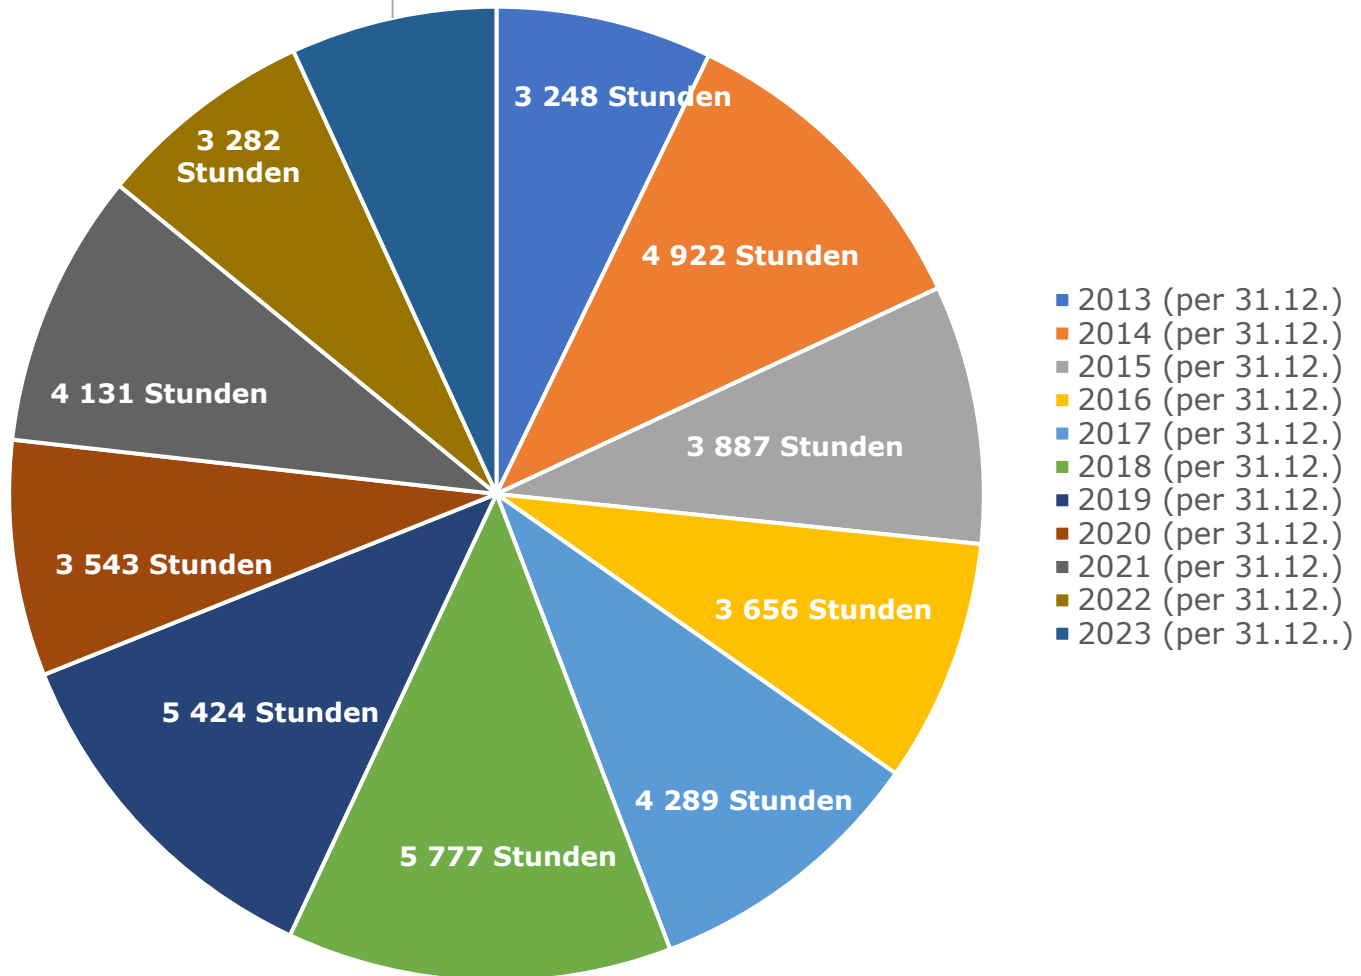

HSSG - Kilometraufstellung 2014 - 2023

HSSG - Stundenaufstellung 2013 - 2023

3 095 Stunden

Jahr	KM	Jahr2	Stunden
2014 (per 31.12.)	48 538 km	2013 (per 31.12.)	3 248 Stunden
2015 (per 31.12.)	37 791 km	2014 (per 31.12.)	4 922 Stunden
2016 (per 31.12.)	26 059 km	2015 (per 31.12.)	3 887 Stunden
2017 (per 31.12.)	39 915 km	2016 (per 31.12.)	3 656 Stunden
2018 (per 31.12.)	43 400 km	2017 (per 31.12.)	4 289 Stunden
2019 (per 31.12.)	43 971 km	2018 (per 31.12.)	5 777 Stunden
2020 (per 31.12.)	21 444 km	2019 (per 31.12.)	5 424 Stunden
2021 (per 31.12.)	34 684 km	2020 (per 31.12.)	3 543 Stunden
2022 (per 31.12.)	33 781 km	2021 (per 31.12.)	4 131 Stunden
2023 (per 31.12.)	28 586 km	2022 (per 31.12.)	3 282 Stunden
		2023 (per 31.12..)	3 095 Stunden