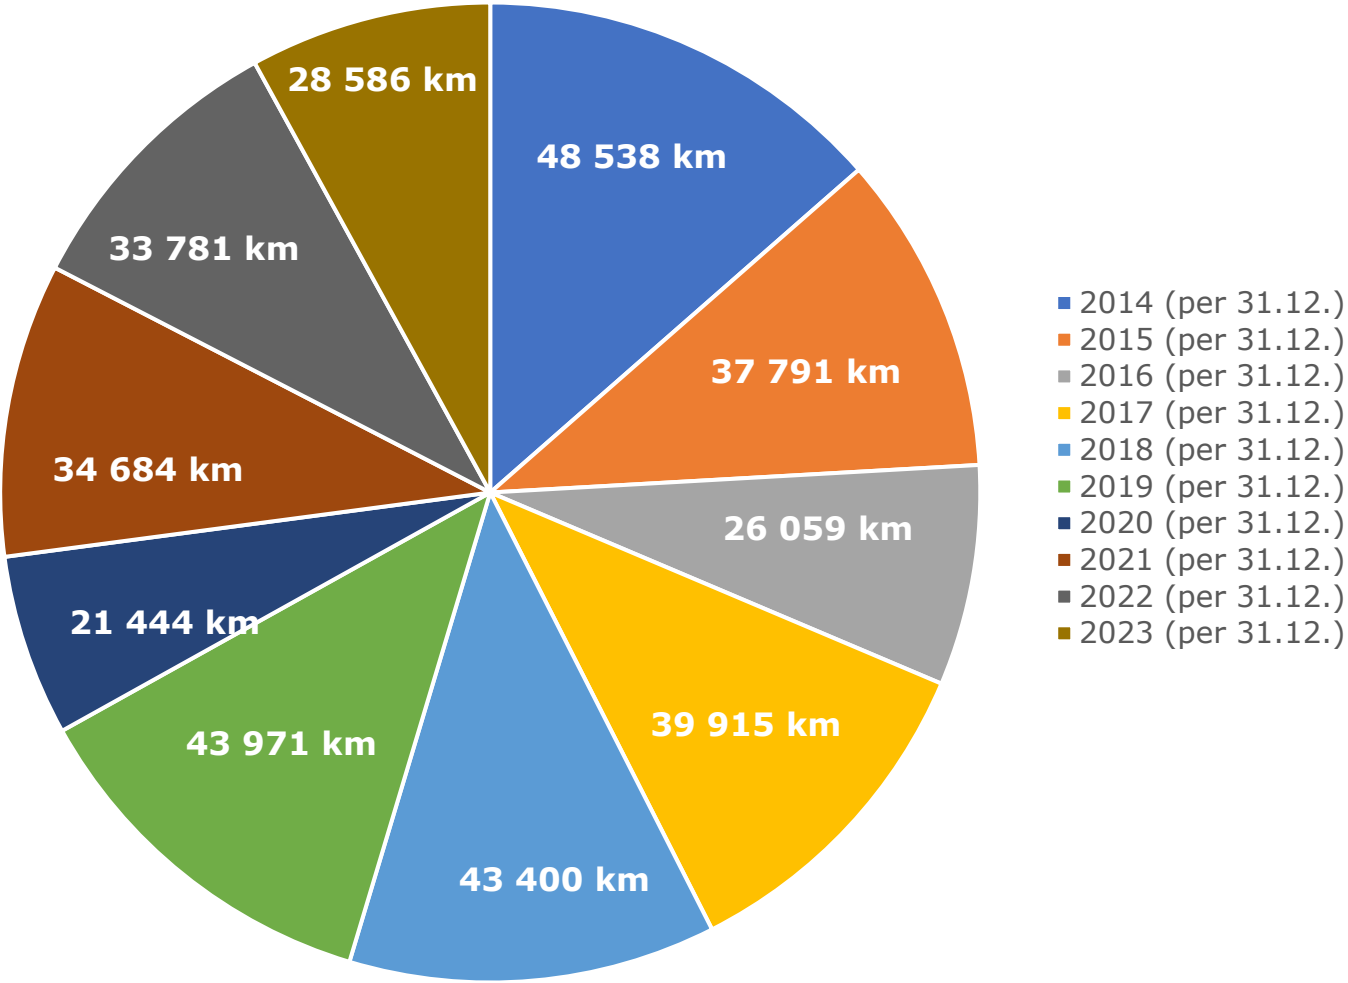

HSSG - Kilometraufstellung 2014 - 2023

HSSG - Stundenaufstellung 2013 - 2023

3 095 Stunden

Jahr	KM	Jahr2	Stunden
2014 (per 31.12.)	48 538 km	2013 (per 31.12.)	3 248 Stunden
2015 (per 31.12.)	37 791 km	2014 (per 31.12.)	4 922 Stunden
2016 (per 31.12.)	26 059 km	2015 (per 31.12.)	3 887 Stunden
2017 (per 31.12.)	39 915 km	2016 (per 31.12.)	3 656 Stunden
2018 (per 31.12.)	43 400 km	2017 (per 31.12.)	4 289 Stunden
2019 (per 31.12.)	43 971 km	2018 (per 31.12.)	5 777 Stunden
2020 (per 31.12.)	21 444 km	2019 (per 31.12.)	5 424 Stunden
2021 (per 31.12.)	34 684 km	2020 (per 31.12.)	3 543 Stunden
2022 (per 31.12.)	33 781 km	2021 (per 31.12.)	4 131 Stunden
2023 (per 31.12.)	28 586 km	2022 (per 31.12.)	3 282 Stunden
		2023 (per 31.12..)	3 095 Stunden